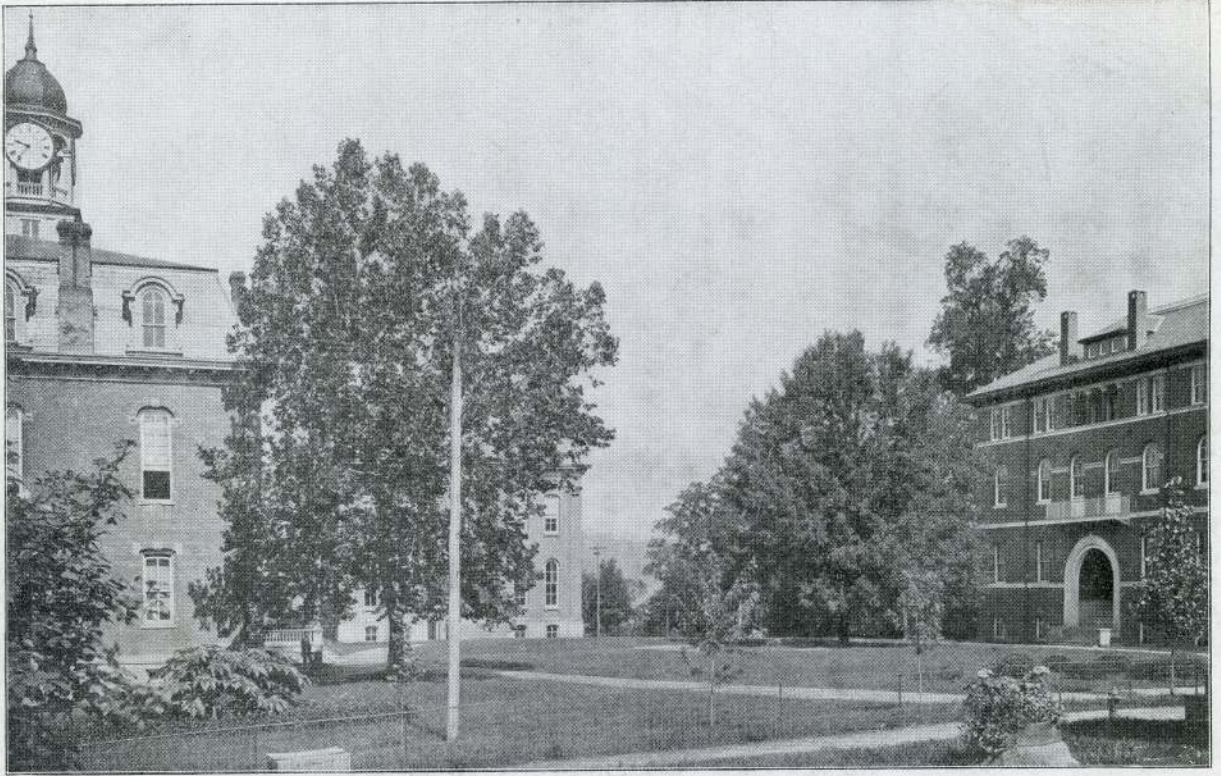

GENERAL VIEW.

COURT HOUSE.

EPISCOPAL HALL.

1902

FEBRUARY

1902

<i>Sun.</i>	<i>Mon.</i>	<i>Tues.</i>	<i>Wed.</i>	<i>Thu.</i>	<i>Fri.</i>	<i>Sat.</i>
<i>New Moon 8th</i>	<i>Last Quar. 15th.</i>	<i>Full Moon 22d</i>				1
2	3	4	5	6	7	8
9	10	11	12	13	14	15
16	17	18	19	20	21	22
23	24	25	26	27	28	